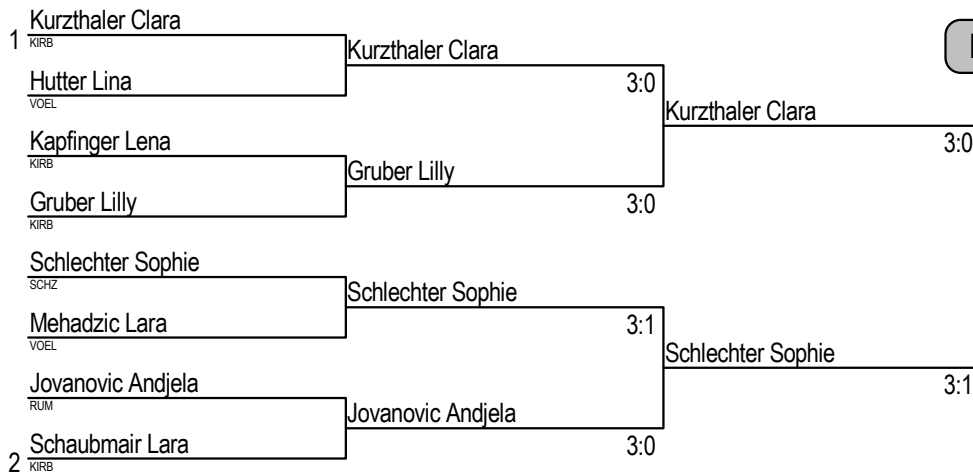

Einzel weiblich Vorrunde Gruppe C		Schlechter Sopl	Fuchs Charlotte	Mader Laura	Brix Ronja	Hutter Lina	- spielfrei	Siege	Niederlagen	Punkte	Rang
Schlechter Sophie	SCHZ		3:0	3:0	3:0	3:0		4	0	8	1
Fuchs Charlotte	KIRB	0:3		1:3	0:3	0:3		0	4	4	5
Mader Laura	KIRB	0:3	3:1		0:3	0:3		1	3	5	4
Brix Ronja	KIRB	0:3	3:0	3:0		0:3		2	2	6	3
Hutter Lina	VOEL	0:3	3:0	3:0	3:0			3	1	7	2
- spielfrei											

Einzel weiblich Vorrunde Gruppe D		Jovanovic Andje	Brugger Johann	Haselwanter So	Gruber Lilly	Siege	Niederlagen	Punkte	Rang
Jovanovic Andjela	RUM		3:0	3:0	1:3	2	1	5	2
Brugger Johanna	KIRB	0:3		0:3	0:3	0	3	3	4
Haselwanter Sophia	VOEL	0:3	3:0		0:3	1	2	4	3
Gruber Lilly	KIRB	3:1	3:0	3:0		3	0	6	1

Einzel weiblich - KO Raster

Gesetzte: 1. Vorrunde Gruppe A
1. Vorrunde Gruppe B

Platzierte:
1. Kurzthaler Clara (KIRB)
2. Schlechter Sophie (SCHZ)
3. Gruber Lilly (KIRB)
Jovanovic Andjela (RUM)