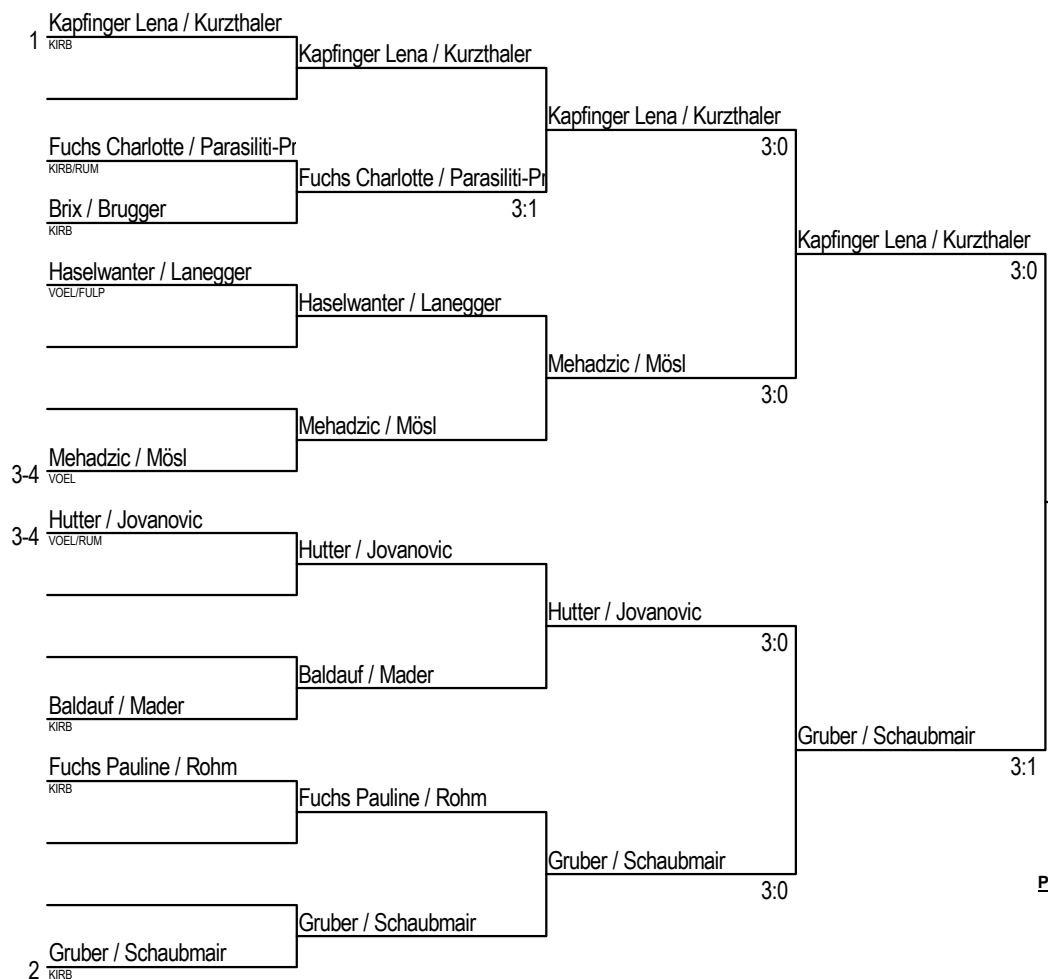

Doppel weiblich

Gesetzte: Kapfinger Lena / Kurzthaler
Gruber / Schaubmair
Hutter / Jovanovic
Mehadzic / Mösl

Platzierte:
1. Gruber Lilly / Schaubmair Lara (KIRB)
2. Kapfinger Lena / Kurzthaler Clara (KIRB)
3. Mehadzic Lara / Mösl Annabella (VOEL)
Hutter Lina / Jovanovic Andjela (VOEL/RUM)