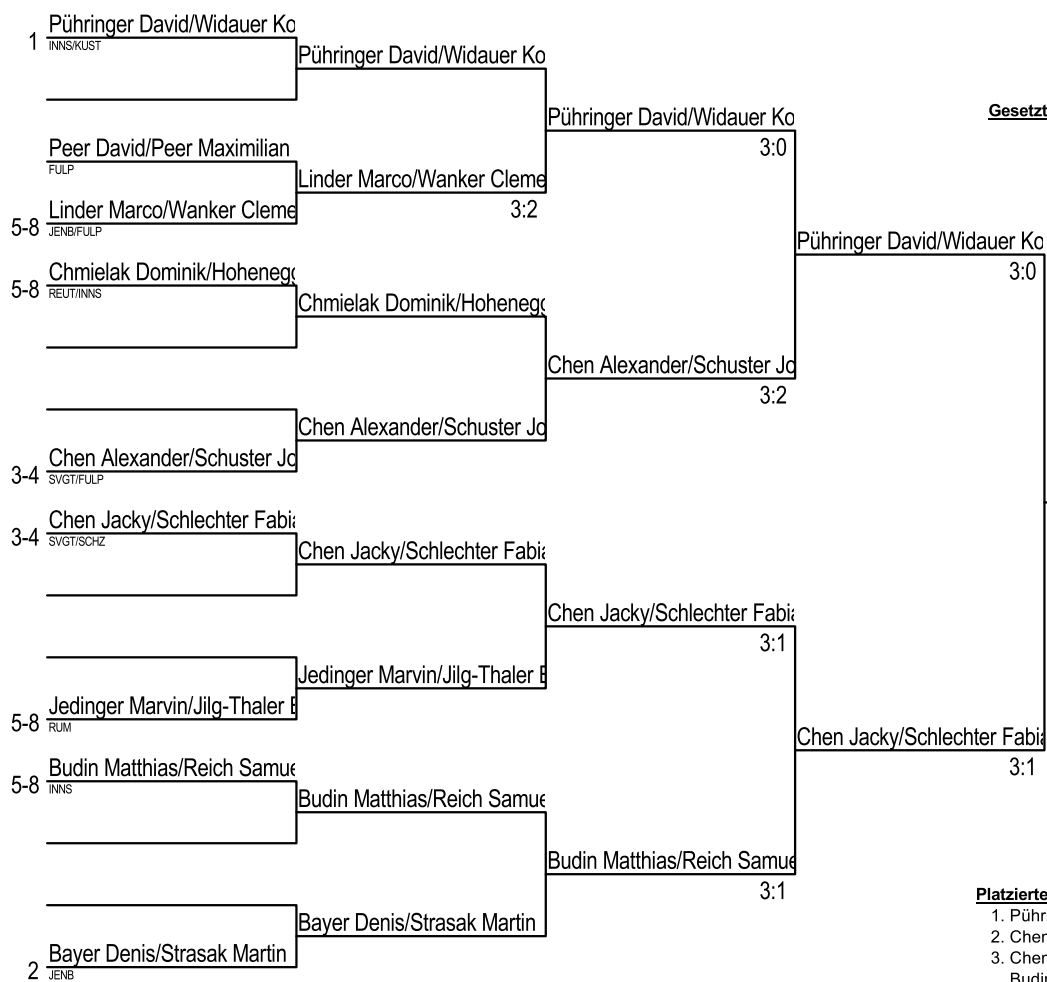

Einzel männlich Vorrunde Gruppe D		Hohenegger Jo	Peer David	Piller Daniel	Strasak Martin	Siege	Niederlagen	Punkte	Rang
Hohenegger Jonas	INNS		3:0	3:0	3:0	3	0	6	1
Peer David	FULP	0:3		0:3	0:3	0	3	3	4
Piller Daniel	ZIRL	0:3	3:0		0:3	1	2	4	3
Strasak Martin	JENB	0:3	3:0	3:0		2	1	5	2

Einzel männlich - Finalraster

Gesetzte: Widauer Konstantin
Pühringer David

Einzel weiblich

Einzel weiblich		Salzburger Nicc	Kurzthaler Clara	Grabmüller Leni	Wanker Vanessa	Siege	Niederlagen	Punkte	Rang	
Salzburger Nicola	KIRB		3:2	3:0	3:1	3	0	6	1	
Kurzthaler Clara	KIRB	2:3		2:3	3:2	1	2	4	4	BV: 81:93
Grabmüller Leni	FULP	0:3	3:2		2:3	1	2	4	2	BV: 86:75
Wanker Vanessa	FULP	1:3	2:3	3:2		1	2	4	3	BV: 92:91

Doppel männlich

Gesetzte: Pühringer David/Widauer Konstantin
 Bayer Denis/Strasak Martin
 Chen Jacky/Schlechter Fabian
 Chen Alexander/Schuster Jonah

Platzierte:
 1. Pühringer David/Widauer Konstantin (INNS/KUST)
 2. Chen Jacky/Schlechter Fabian (SVGT/SCHZ)
 3. Chen Alexander/Schuster Jonah (SVGT/FULP)
 Budin Matthias/Reich Samuel (INNS)

Doppel weiblich

Gruber Rebecca/Salzbürger Nicola

61

Grabmüller Leni/Wanker Vanessa

3:0

Grabmüller Leni/Wanker Vanessa